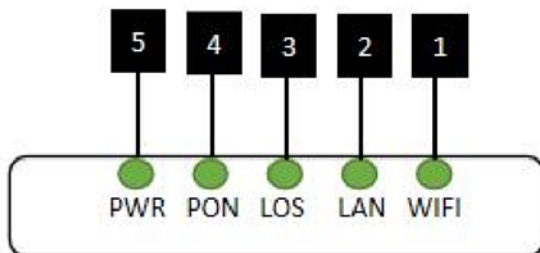

1. Порт питания
2. LAN порт
3. Оптический порт
4. Антенна

Индикатор		описание
WIFI	WIFI	Мигает: данные передаются; горит: функция Wi-Fi включена; не горит : функция Wi-Fi отключена;
LAN	LAN порт	Горит: соединение Ethernet нормальное; Мигает: данные передаются через порт Ethernet; Не горит.: Ethernet-соединение не установлено;
LOS	Оптический сигнал по оптике	горит.: проблема с сигналом Не горит : сигнал в норме
PON	Регистрация устройства	горит: успешная регистрация у провайдера; Мигает: идет процесс регистрации; Не горит: не удалось зарегистрироваться или нет ;нормального входного оптического сигнала;
PWR	Статус питание	Горит: питание присутствует; Не горит: питание на устройстве отсутствует;